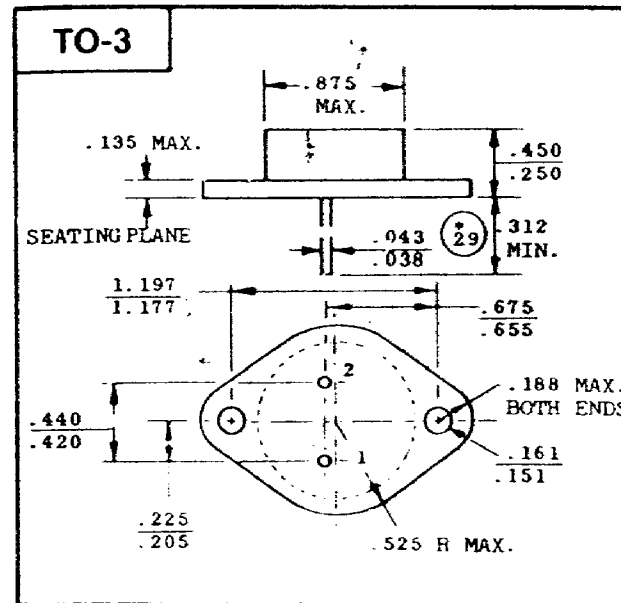

20 STERN AVE.  
 SPRINGFIELD, NEW JERSEY 07081  
 U.S.A.

TELEPHONE: (201) 376-2922  
 (212) 227-6005  
 FAX: (201) 376-8960

**metal power transistors**  
**superswitch**

NPN	V <sub>CEO</sub> V <sub>CEX</sub> * (V)	I <sub>C</sub> cont (A)	P <sub>tot</sub> (W)	h <sub>21E</sub> @ I <sub>C</sub> typ*		I <sub>C</sub> (A)	V <sub>CE</sub> (sat) @ I <sub>C</sub> / I <sub>B</sub>			t <sub>d</sub> +t <sub>r</sub> typ* max (μs)	t <sub>s</sub> typ* max (μs)	t <sub>f</sub> typ* max (μs)
				min	max		max (V)	(A)	(A)			
ESM 16	400	10	150	20		5	1	5	1	0.85*	1.5*	0.5*