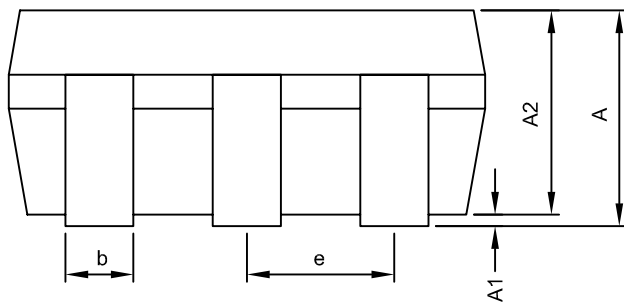

SC70-5 / SOT353

Symble	DIMENSION IN MM			DIMENSION IN INCH		
	MIN.	NOM.	MAX.	MIN.	NOM.	MAX.
A	0.80	0.95	1.10	0.031	0.037	0.043
A1	0.00	---	0.10	0.000	---	0.004
A2	0.70	0.90	1.00	0.028	0.035	0.039
D	1.80	2.00	2.20	0.071	0.079	0.087
E	1.80	2.10	2.40	0.071	0.083	0.094
E1	1.15	1.25	1.35	0.045	0.049	0.053
c	0.08	0.15	0.25	0.003	0.006	0.010
b	0.15	0.25	0.30	0.006	0.010	0.012
e	0.65 BSC			0.026 BSC		
L	0.26	0.36	0.46	0.010	0.014	0.018

Taping Specification

PACKAGE	Q'TY/REEL
SC70-5	3,000ea