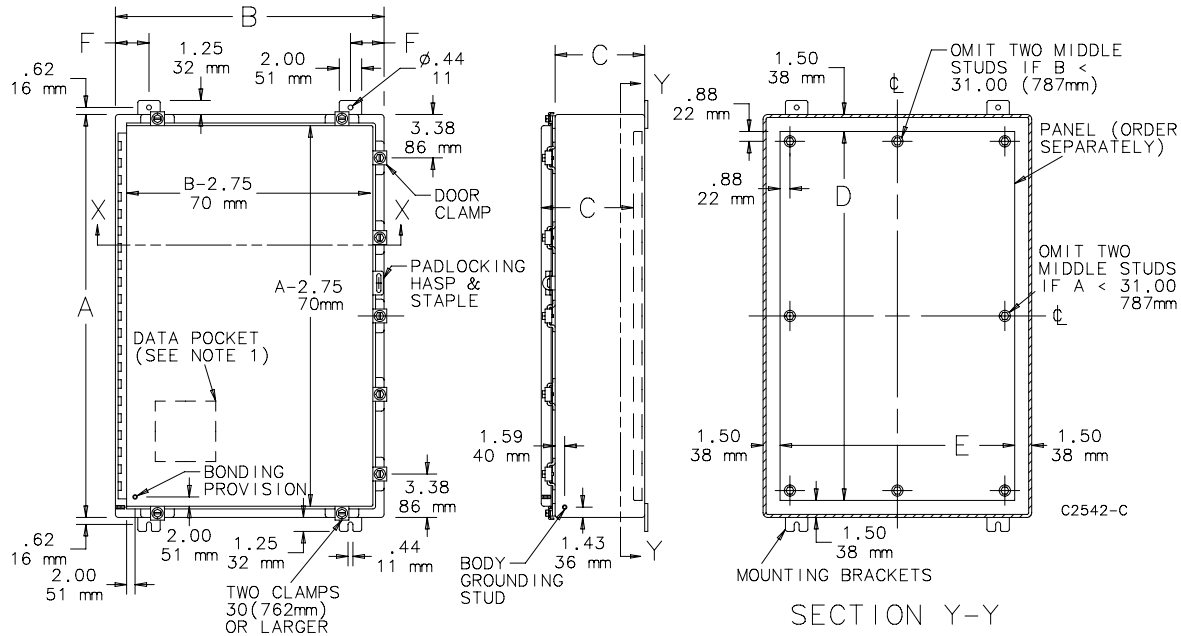

SECTION Y-Y