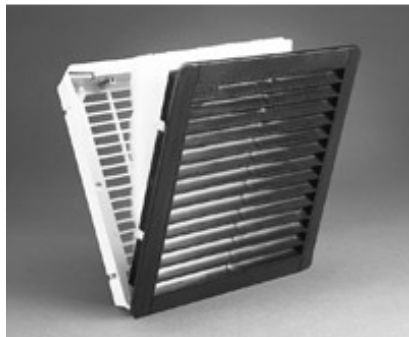

Filtres d'extraction

- Fabriqués conformément aux normes IP54 (sauf les normes PFA1000 - IP43).
- Grilles ABS-FR (sauf celles de la série PF1000 qui sont en polystyrène FR).
- Les grilles sont noires et s'adaptent donc à toutes les couleurs d'armoires.
- Autres grilles disponibles (voir ci-dessous)
- Une garniture intégrée forme un joint étanche avec l'armoire.