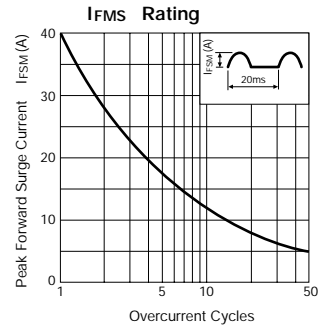

Schottky Barrier Diodes

RBV-406B

SFPW-56

FME-2106