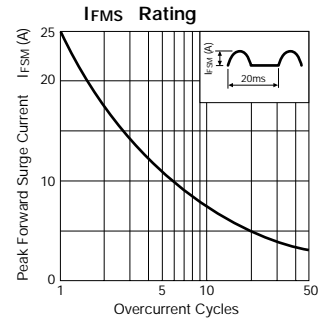

Schottky Barrier Diodes

RBV-406B

SFPW-56

FME-2106