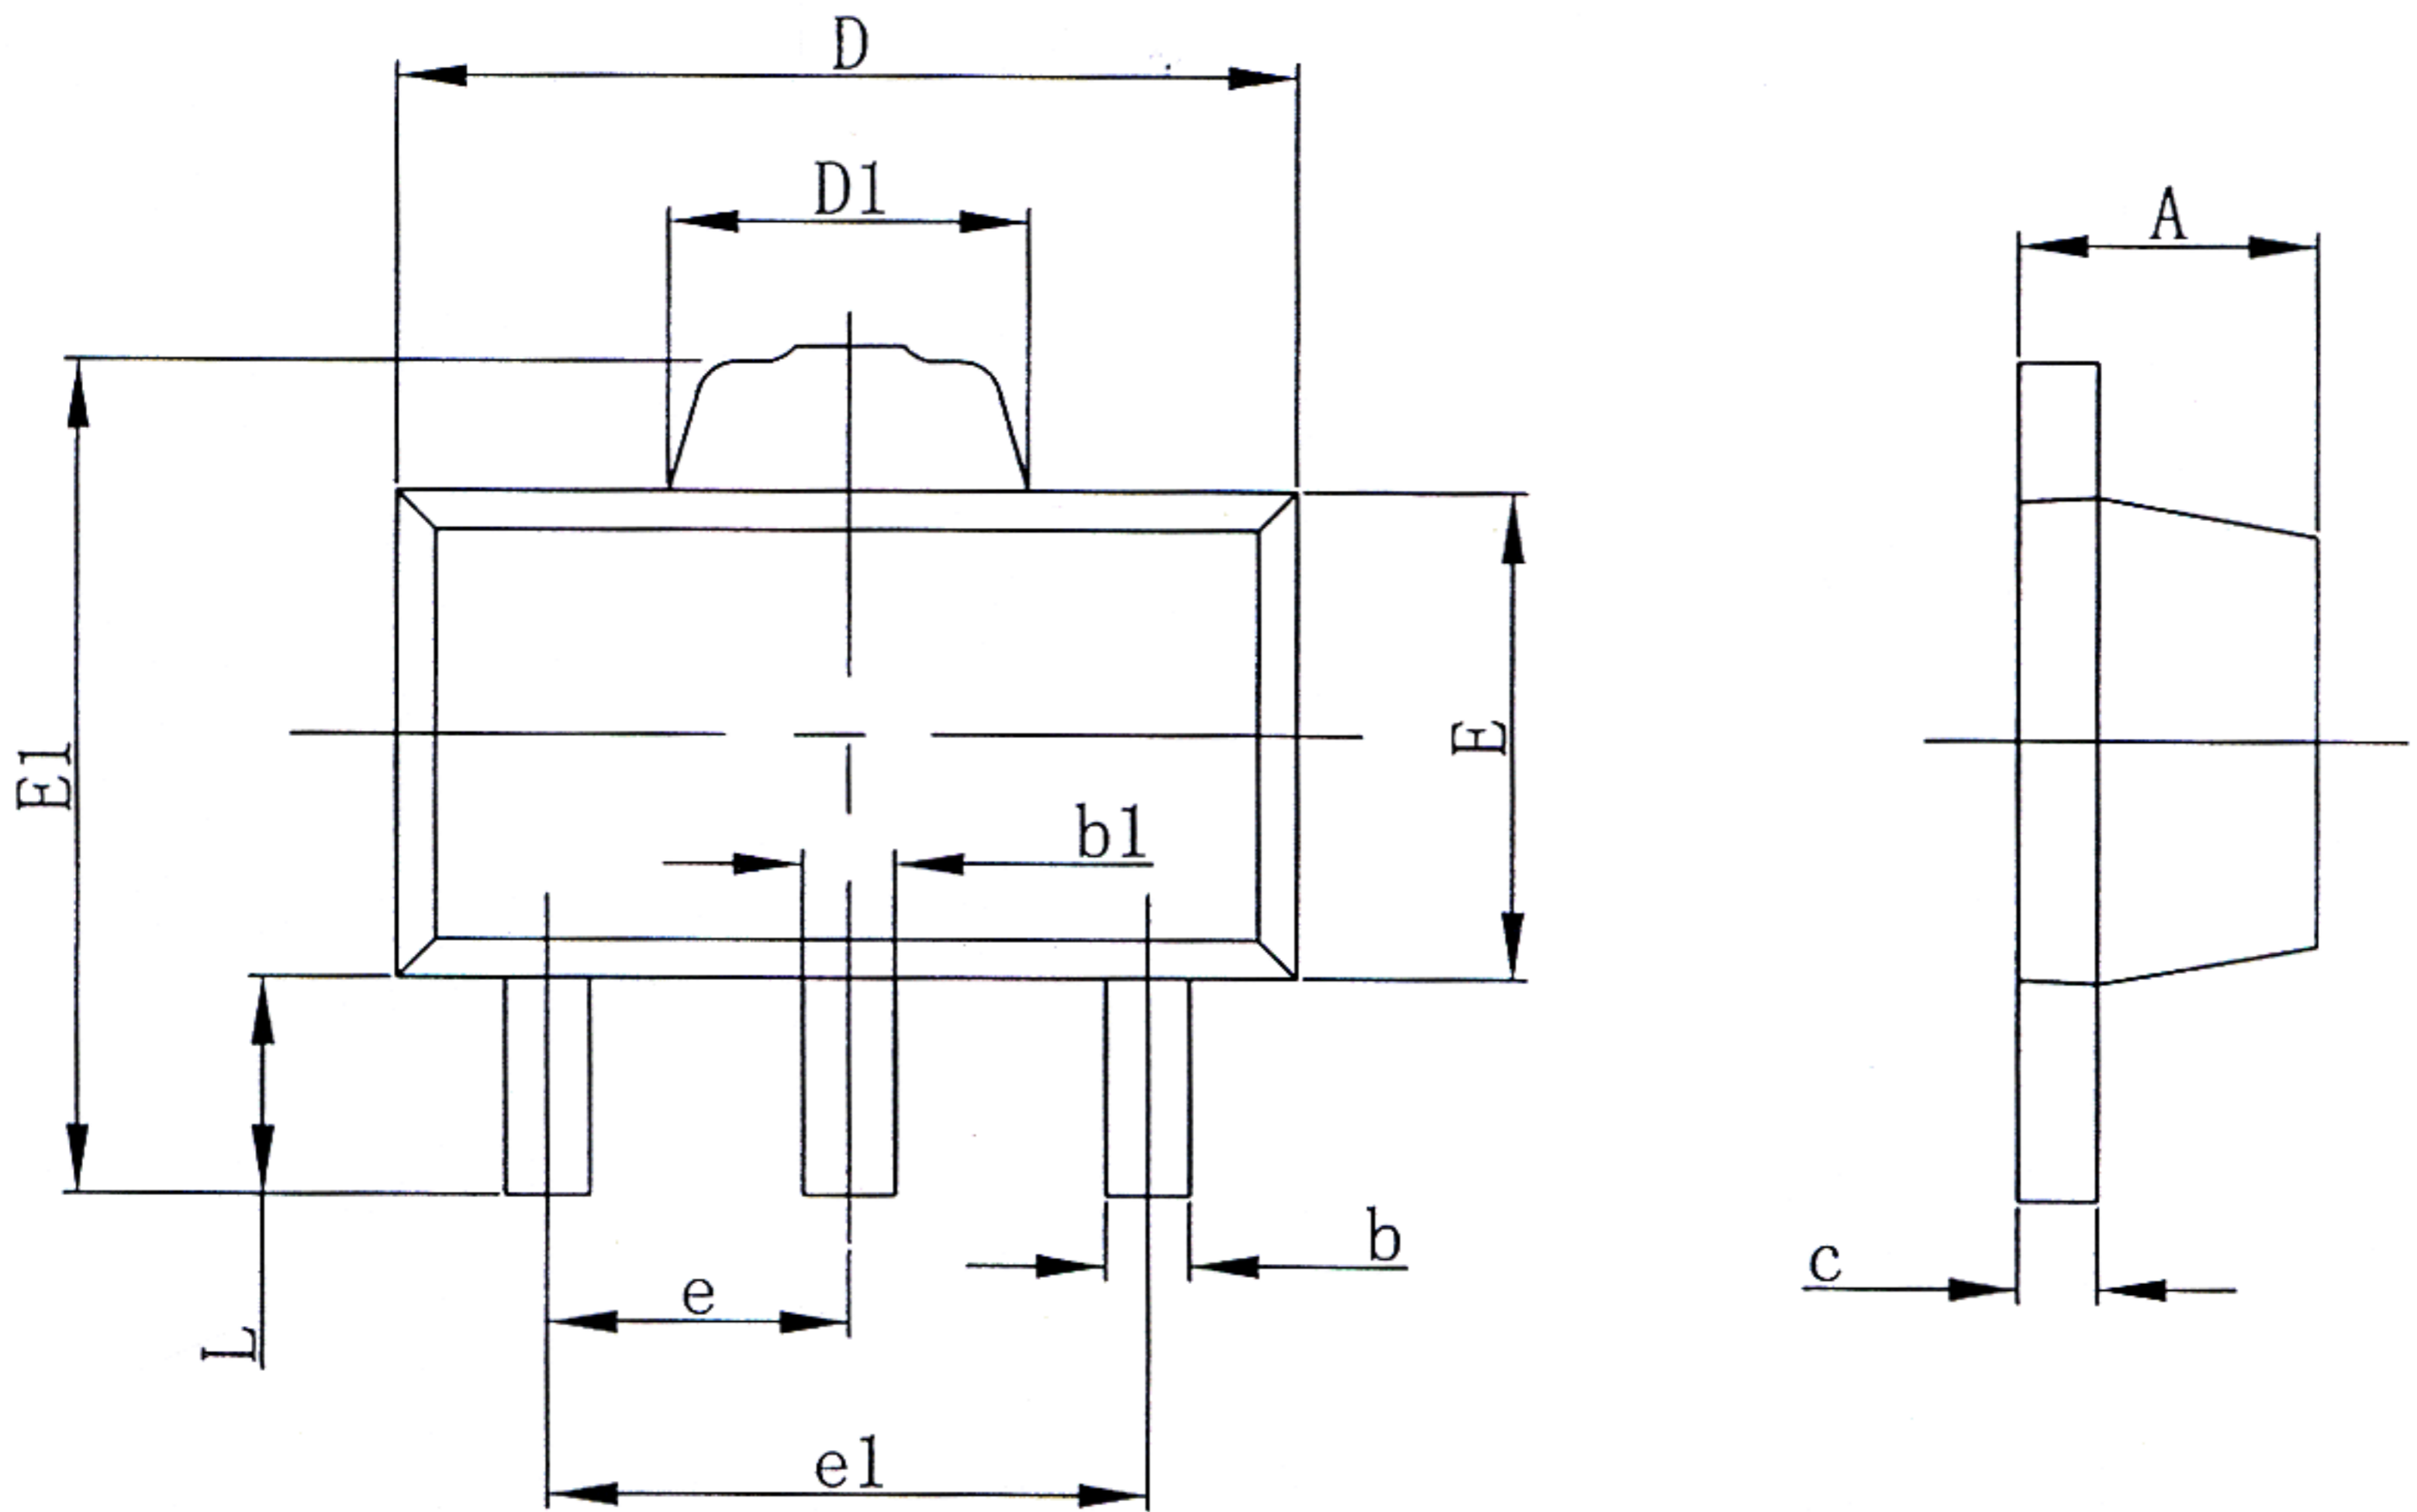

SOT-89-3L PACKAGE OUTLINE DIMENSIONS

| Symbol | Dimensions In Millimeters | | Dimensions In Inches | |
|--------|---------------------------|-------|----------------------|-------|
| | Min | Max | Min | Max |
| A | 1.400 | 1.600 | 0.055 | 0.063 |
| b | 0.320 | 0.520 | 0.013 | 0.020 |
| b1 | 0.360 | 0.560 | 0.014 | 0.022 |
| c | 0.350 | 0.440 | 0.014 | 0.017 |
| D | 4.400 | 4.600 | 0.173 | 0.181 |
| D1 | 1.400 | 1.800 | 0.055 | 0.071 |
| E | 2.300 | 2.600 | 0.091 | 0.102 |
| E1 | 3.940 | 4.250 | 0.155 | 0.167 |
| e | 1.500TYP | | 0.060TYP | |
| e1 | 2.900 | 3.100 | 0.114 | 0.122 |
| L | 0.900 | 1.100 | 0.035 | 0.043 |