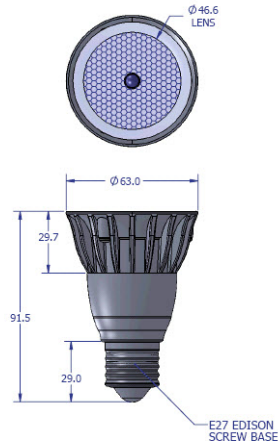

Product Options

LP20 -	Beam Angle	Color Temperature
<input type="checkbox"/>	031 15° SP	<input type="checkbox"/> W27 2700K
<input type="checkbox"/>	032 23° NF	<input type="checkbox"/> W29 2900K
<input type="checkbox"/>	033 35° Flood	<input type="checkbox"/> W31 3100K
		<input type="checkbox"/> N41 4100K

Outline Dimensions

Optical Performance – Typical Values @ T_c=25° C

Beam Angle	Part Number	Color Temperature (K)	Center Beam Candlepower (cd)	Illuminance at 9' (Fc)	Light Output (Lumens)	Color Rendering Index (CRI)
Spot 15°	LP20-031W27	Warm White 2700K	2200	27	275	85
	LP20-031W29	Warm White 2900K	2350	29	285	85
	LP20-031W31	Warm White 3100K	2500	31	300	85
	LP20-031N41	Neutral White 4100K	3000	37	350	75
Narrow Flood 23°	LP20-032W27	Warm White 2700K	1300	16	275	85
	LP20-032W29	Warm White 2900K	1400	17	285	85
	LP20-032W31	Warm White 3100K	1500	19	300	85
	LP20-032N41	Neutral White 4100K	1800	22	350	75
Flood 35°	LP20-033W27	Warm White 2700K	600	7	275	85
	LP20-033W29	Warm White 2900K	650	8	285	85
	LP20-033W31	Warm White 3100K	700	9	300	85
	LP20-033N41	Neutral White 4100K	850	10	350	75