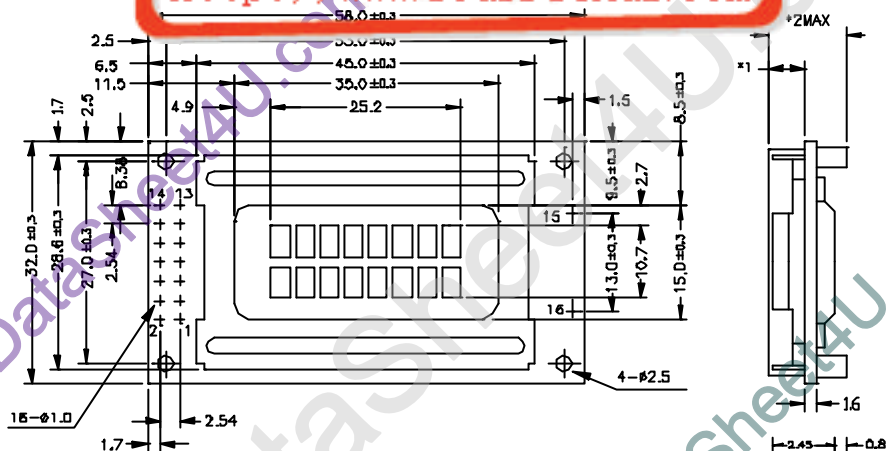

液晶之友 电话: 020-33819057
[Http://www.lcdfriends.com](http://www.lcdfriends.com)

1	2	3	4	5	6	7	8	9	10	11	12	13	14	15	16
V _{SS}	V _{CC}	V _{BE}	RS	R/v	E	DB0	DB1	DB2	DB3	DB4	DB5	DB6	DB7	NC	NC

TYPE	*1	*2
R&EL	4.7	12.0
LED	-	-